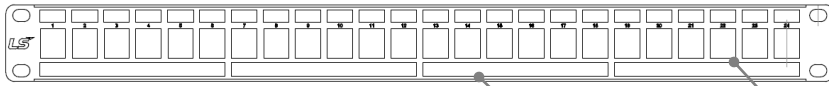

LS-PP-24P-E

V0.1

- El módulo acerado
- Pintado el color blanco en el panel

Descripción

El Patch panel 1U se usa para 19 pulgadas de los gabinetes con los módulo jacks de Cat.5e, Cat.6 y Cat.6A FTP y el bezel fibra y etc.

- Comparte con los 19 pulgadas del gabinete.
- Cumple con RoHS

Números del parte

Descripción	Dimensión (H x W)	Números del parte	Productos compatibles
24-Puerto Patch panel sin el organizador horizontal	1.75' x 19' (1U)	LS-PP-24P-E Codigo mejorado Metalico con Organizador de cables : LS-PP-24P-E-WM	M/J: LS-MJ-SC5E(6)-xx-RIDC series LS-MJ-SC6A-xx-RIDC series