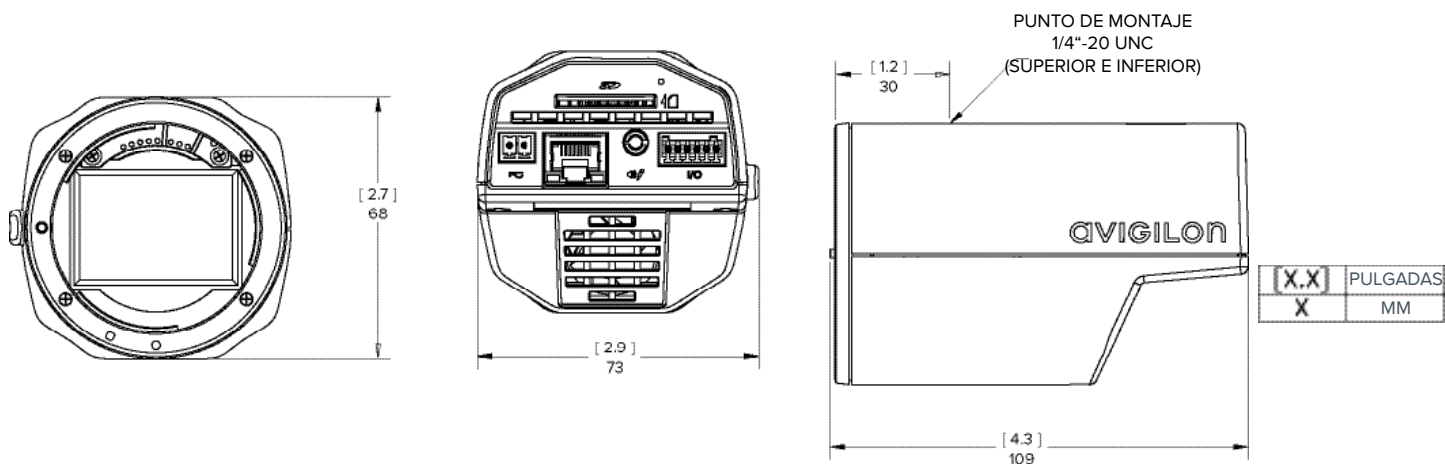

## MECÁNICAS

Dimensiones (L x An x Al)	109 mm x 73 mm x 68 mm (4,3" x 2,9" x 2,7")
Peso	0,39 kg (0,85 lb)
Montura de la cámara	¼" 20 UNC (superior e inferior)
Almacenamiento interno	Ranura SD/SDHC/SDXC: como mínimo clase 6; se recomienda la clase 10 y 64 GB o superior

## Dimensiones del contorno