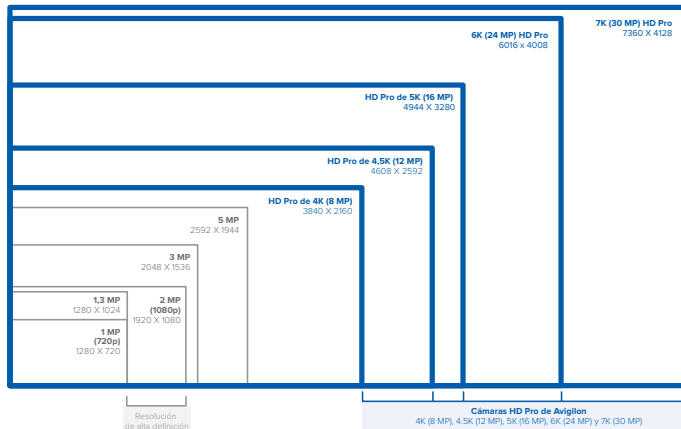

Especificaciones

CÁMARA HD PRO H-264

RENDIMIENTO DE IMAGEN

	6K (24 MP)		7K (30 MP)	
Sensor de imagen	CMOS de barrido progresivo de 43,3 mm (tipo 2.7)			
Relación de aspecto	16:9	3:2	16:9	3:2
Píxeles activos	6016 (H) x 3384 (V)	6016 (H) x 4008 (V)	7360 (H) x 4128 (V)	6720 (H) x 4488 (V)
Área de proyección de imágenes	35,9 mm (H) x 20,2 mm (V); 1,41" (H) x 0,80" (V)	35,9 mm (H) x 23,9 mm (V); 1,41" (H) x 0,94" (V)	35,9 mm (H) x 20,1 mm (V); 1,41" (H) x 0,79" (V)	35,9 mm (H) x 22 mm (V); 1,41" (H) x 0,87" (V)
Iluminación mínima	0,005 lux (a F1.4)			
Rango dinámico	70 dB			
Escalado de resolución	3840 x 2160			
Velocidad de imagen	8 fps	7 fps	6 fps	5 fps

OBJETIVO

Montura del objetivo	EF (bayoneta tipo SLR)

CONTROL DE IMAGEN

Método de compresión de imágenes	H.264 (MPEG-4 Part 10/AVC), Motion JPEG
Streaming	Varios flujos H.264 y Motion JPEG
Detección de movimiento	Umbral y sensibilidad seleccionables
Control electrónico del obturador	Automático, Manual (de 1 a 1/8000 de s)
Control del diafragma	* Automático, Manual
Control de día/noche	* Automático, Manual
Control de parpadeo	50 Hz, 60 Hz
Balance de blancos	Automático, Manual
Zonas de privacidad	Hasta 4 zonas
Método de compresión de audio:	G.711 PCM de 8 kHz
Entrada/salida de audio	Entrada y salida a nivel de línea, miniconector A/V (3,5 mm)
Terminales de E/S externos	Entrada alarma, Salida alarma

*Depende de la capacidad del objetivo seleccionado

RED

Red	100BASE-TX
Tipo de cableado	CAT5
Conector	RJ-45
Seguridad	Protección por contraseña, cifrado HTTPS, autenticación implícita, autenticación WS, registro de acceso de usuario, autenticación basada en el puerto 802.1x.
Protocolo	IPv4, HTTP, HTTPS, SOAP, DNS, NTP, RTSP, RTP, TCP, UDP, IGMP, ICMP, DHCP, Zeroconf, ARP
Protocolos de transferencia	RTP/UDP, multidifusión RTP/UDP, RTP/RTSP/TCP, RTP/RTSP/HTTP/TCP, RTP/RTSP/HTTPS/TCP, HTTP

MECÁNICAS

Dimensiones (L x An x Al)	109 mm x 73 mm x 68 mm (4,3" x 2,9" x 2,7")
Peso	0,39 kg (0,85 lb)
Montura de la cámara	¼" 20 UNC (superior e inferior)
Almacenamiento interno	Ranura SD/SDHC/SDXC: como mínimo clase 6; se recomienda la clase 10 y 64 GB o superior

ELÉCTRICAS

Consumo de energía	13 W
Fuente de alimentación	V CC: 12 V +/- 10 %, 13 W V CA: 24 V +/- 10 %, 18,4 VA PoE: Conforme con IEEE802.3af Clase 3
Batería de respaldo de RTC	3 V de litio de manganeso

MEDIOAMBIENTALES

Temperatura de funcionamiento	De -10 °C a +50 °C (de 14 °F a 122 °F)
Temperatura de almacenamiento	De -10 °C a +70 °C (de 14 °F a 158 °F)
Humedad	De 0 a 95 % sin condensación

CERTIFICACIONES

Certificaciones	UL	cUL	CE	ROHS	WEEE	RCM	KC
Seguridad	UL 60950-1		CSA 60950-1		IEC/EN 60950-1		
Emisiones electromagnéticas	FCC Sección 15 Subsección B Clase B		IC ICES-003 Clase B		EN 55022 Clase B	EN 61000-6-3	EN 61000-3-2
Inmunidad electromagnética	EN 55024				EN 61000-6-1		EN 61000-3-3